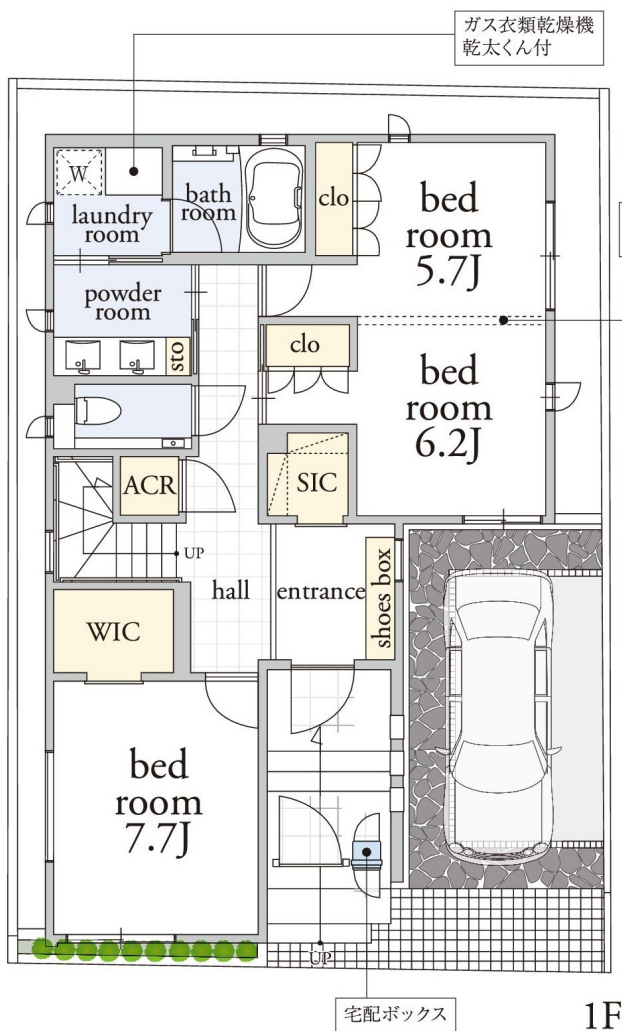

- 土地面積/119.91㎡(36.27坪)
- 建物面積/149.08㎡(45.09坪)
- 1F面積/67.26㎡ □2F面積/75.45㎡ □RBF面積/6.37㎡

間仕切壁
設置可能です

住まいの設えに合わせてセレクトされた家具は、
ご購入いただくことも可能です。

床暖房 収納 ※バルコニー植栽はイメージです。