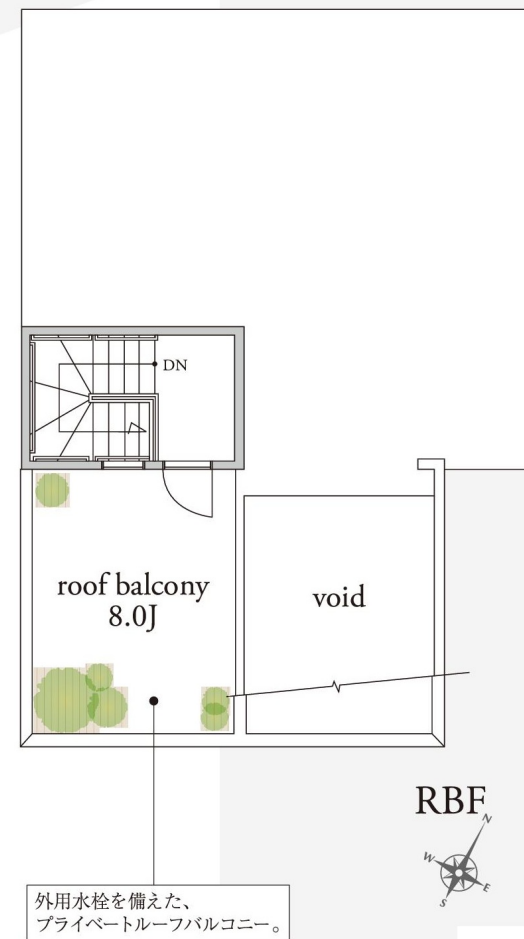

- 土地面積/119.91㎡(36.27坪)
- 建物面積/149.08㎡(45.09坪)
- 1F面積/67.26㎡ □2F面積/75.45㎡ □RBF面積/6.37㎡

間仕切壁
設置可能です

住まいの設えに合わせてセレクトされた家具は、
ご購入いただくことも可能です。

床暖房 収納 ※バルコニー植栽はイメージです。