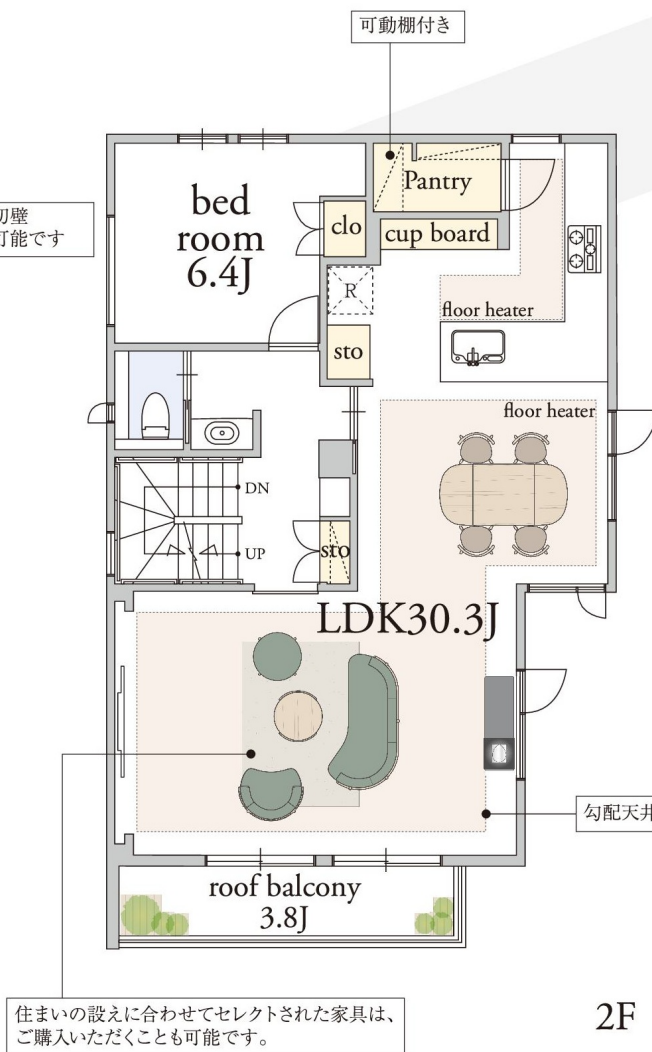

- 土地面積/119.91㎡(36.27坪)
- 建物面積/149.08㎡(45.09坪)
- 1F面積/67.26㎡ □2F面積/75.45㎡ □RBF面積/6.37㎡

間仕切壁
設置可能です

住まいの設えに合わせてセレクトされた家具は、
ご購入いただくことも可能です。

床暖房 収納 ※バルコニー植栽はイメージです。