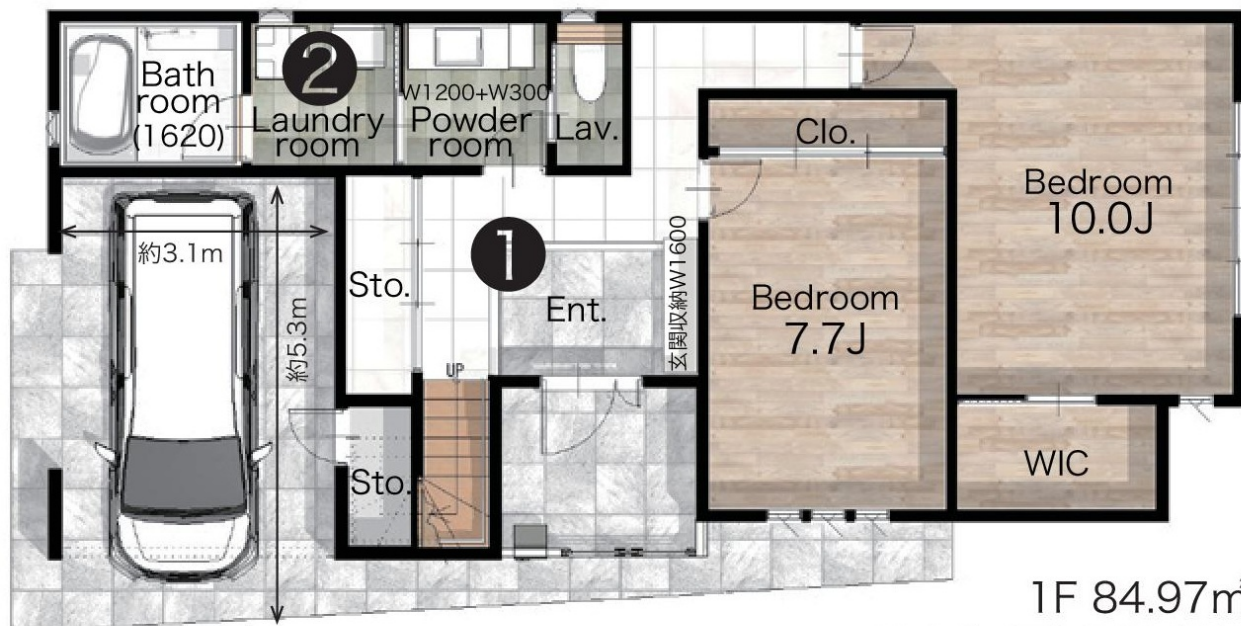

2F 80.93m²

PH1F 3.72m²
Total 169.62m²

1F 84.97m²

(車庫・ポーチ面積19.91m²含む)