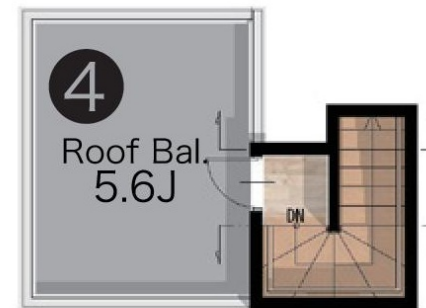

2F 80.93m²

PH1F 3.72m²
Total 169.62m²

1F 84.97m²

(車庫・ポーチ面積19.91m²含む)