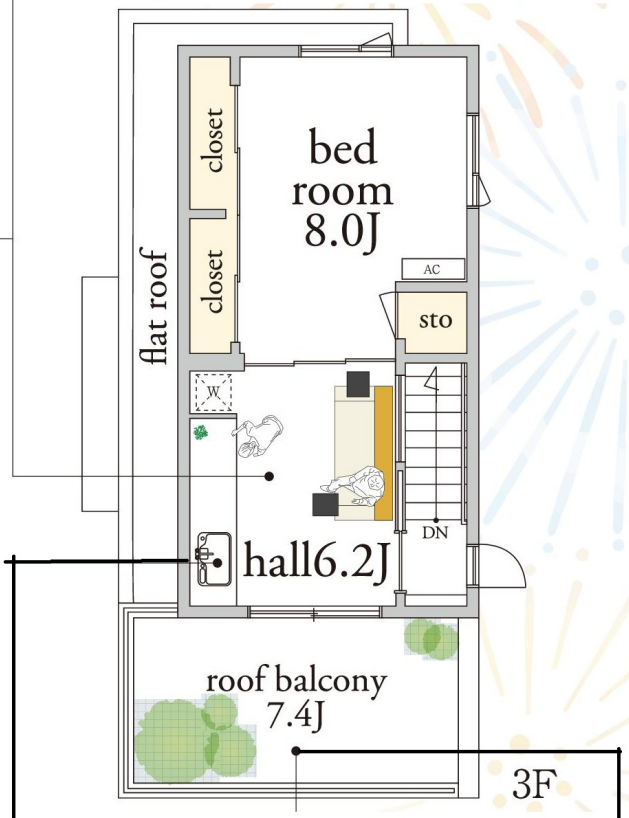

- 2ボウル洗面化粧台
- 立水栓/受け皿
- ガス衣類乾燥機  
乾太くん設置済み

IDÉE コーディネート家具付き。  
本邸宅のためだけに設計とIDÉEが  
特別にプランニングしたインテリアです。

ミニシンク・ミニ冷蔵庫完備  
カンタンな料理の準備ができます。

世田谷たまがわ花火大会/多摩川花火大会  
バルコニーから特等席で眺められます。

床暖房 収納 ※バルコニー植栽はイメージです。 ■:防犯カメラ設置済み