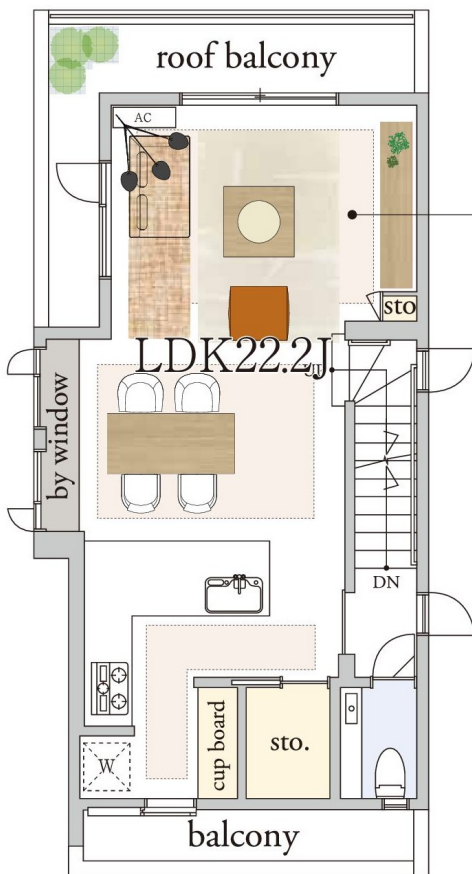

- 2ボウル洗面化粧台
- 立水栓/受け皿
- ガス衣類乾燥機  
乾太くん設置済み

IDÉE コーディネート家具付き。  
本邸宅のためだけに設計とIDÉEが  
特別にプランニングしたインテリアです。

ミニシンク・ミニ冷蔵庫完備  
カンタンな料理の準備ができます。

世田谷たまがわ花火大会/多摩川花火大会  
バルコニーから特等席で眺められます。

床暖房 収納 ※バルコニー植栽はイメージです。 ■:防犯カメラ設置済み