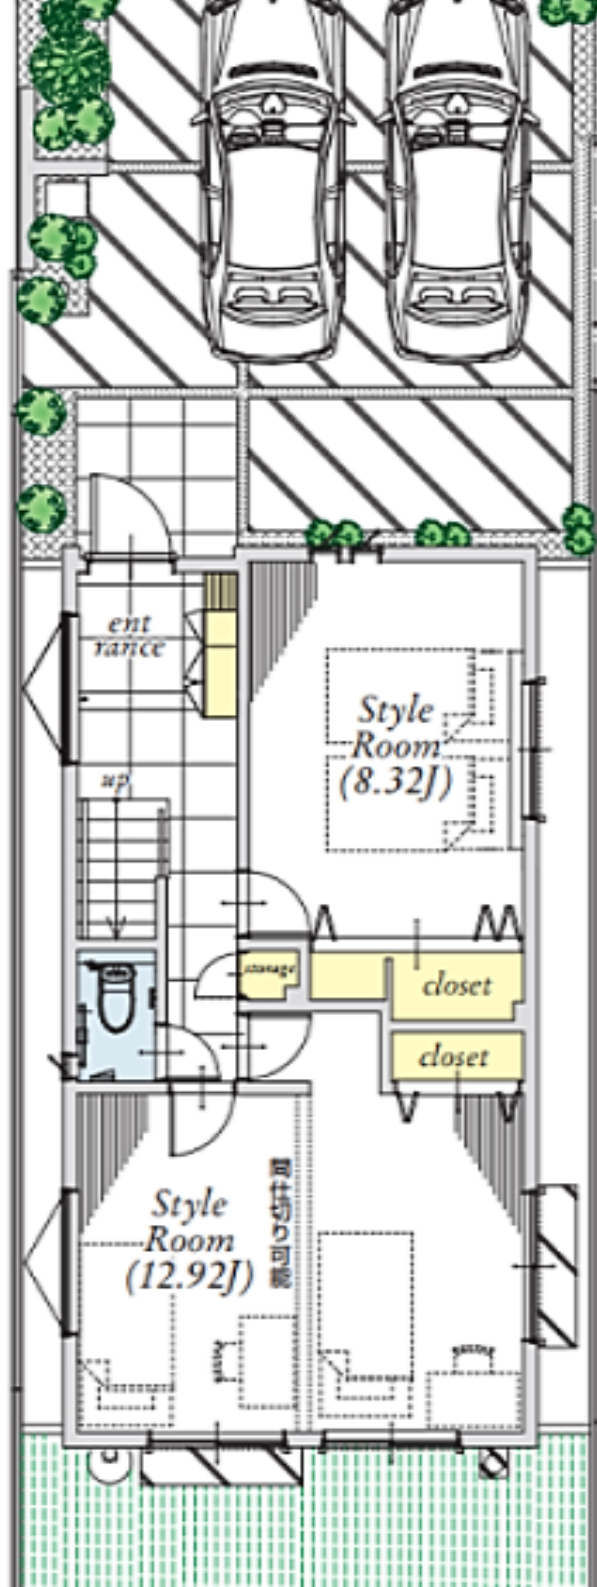

敷地面積 / 125.31 m<sup>2</sup> (37.90 坪)

延床面積 / 99.87 m<sup>2</sup> (30.21 坪)

1 階面積 / 49.82 m<sup>2</sup> (15.07 坪)

2 階面積 / 50.05 m<sup>2</sup> (15.14 坪)

建築確認番号 / HPA-25-00698-1 号

販売価格 / 10,380 万円 (消費税含)

SECOND FLOOR