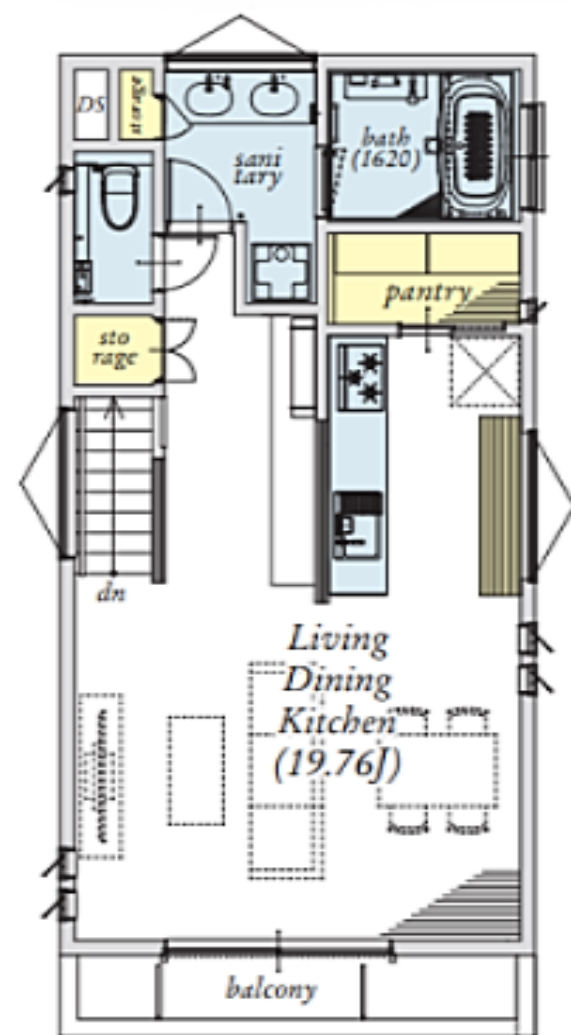

敷地面積 / 125.31 m<sup>2</sup> (37.90 坪)

延床面積 / 99.87 m<sup>2</sup> (30.21 坪)

1 階面積 / 49.82 m<sup>2</sup> (15.07 坪)

2 階面積 / 50.05 m<sup>2</sup> (15.14 坪)

建築確認番号 / HPA-25-00698-1 号

販売価格 / 10,380 万円 (消費税含)

SECOND FLOOR